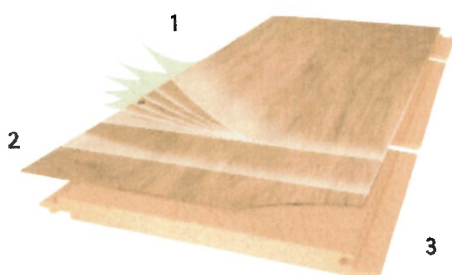

Format design.

xl : 10 lames - 2,20 m²
xxl lg : 6 lames - 2,78 m²

xl : 40 paquets - 88,06 m²
xxl lg : 40 paquets - 111,40 m²

parqwood xl 1190 x 185 x 10 mm

parqwood xxl Long 2200 x 210 x 10 mm

1. Traitement de surface Ultimtec
2. Surface bois : chêne 0,6 mm
3. Âme HDF