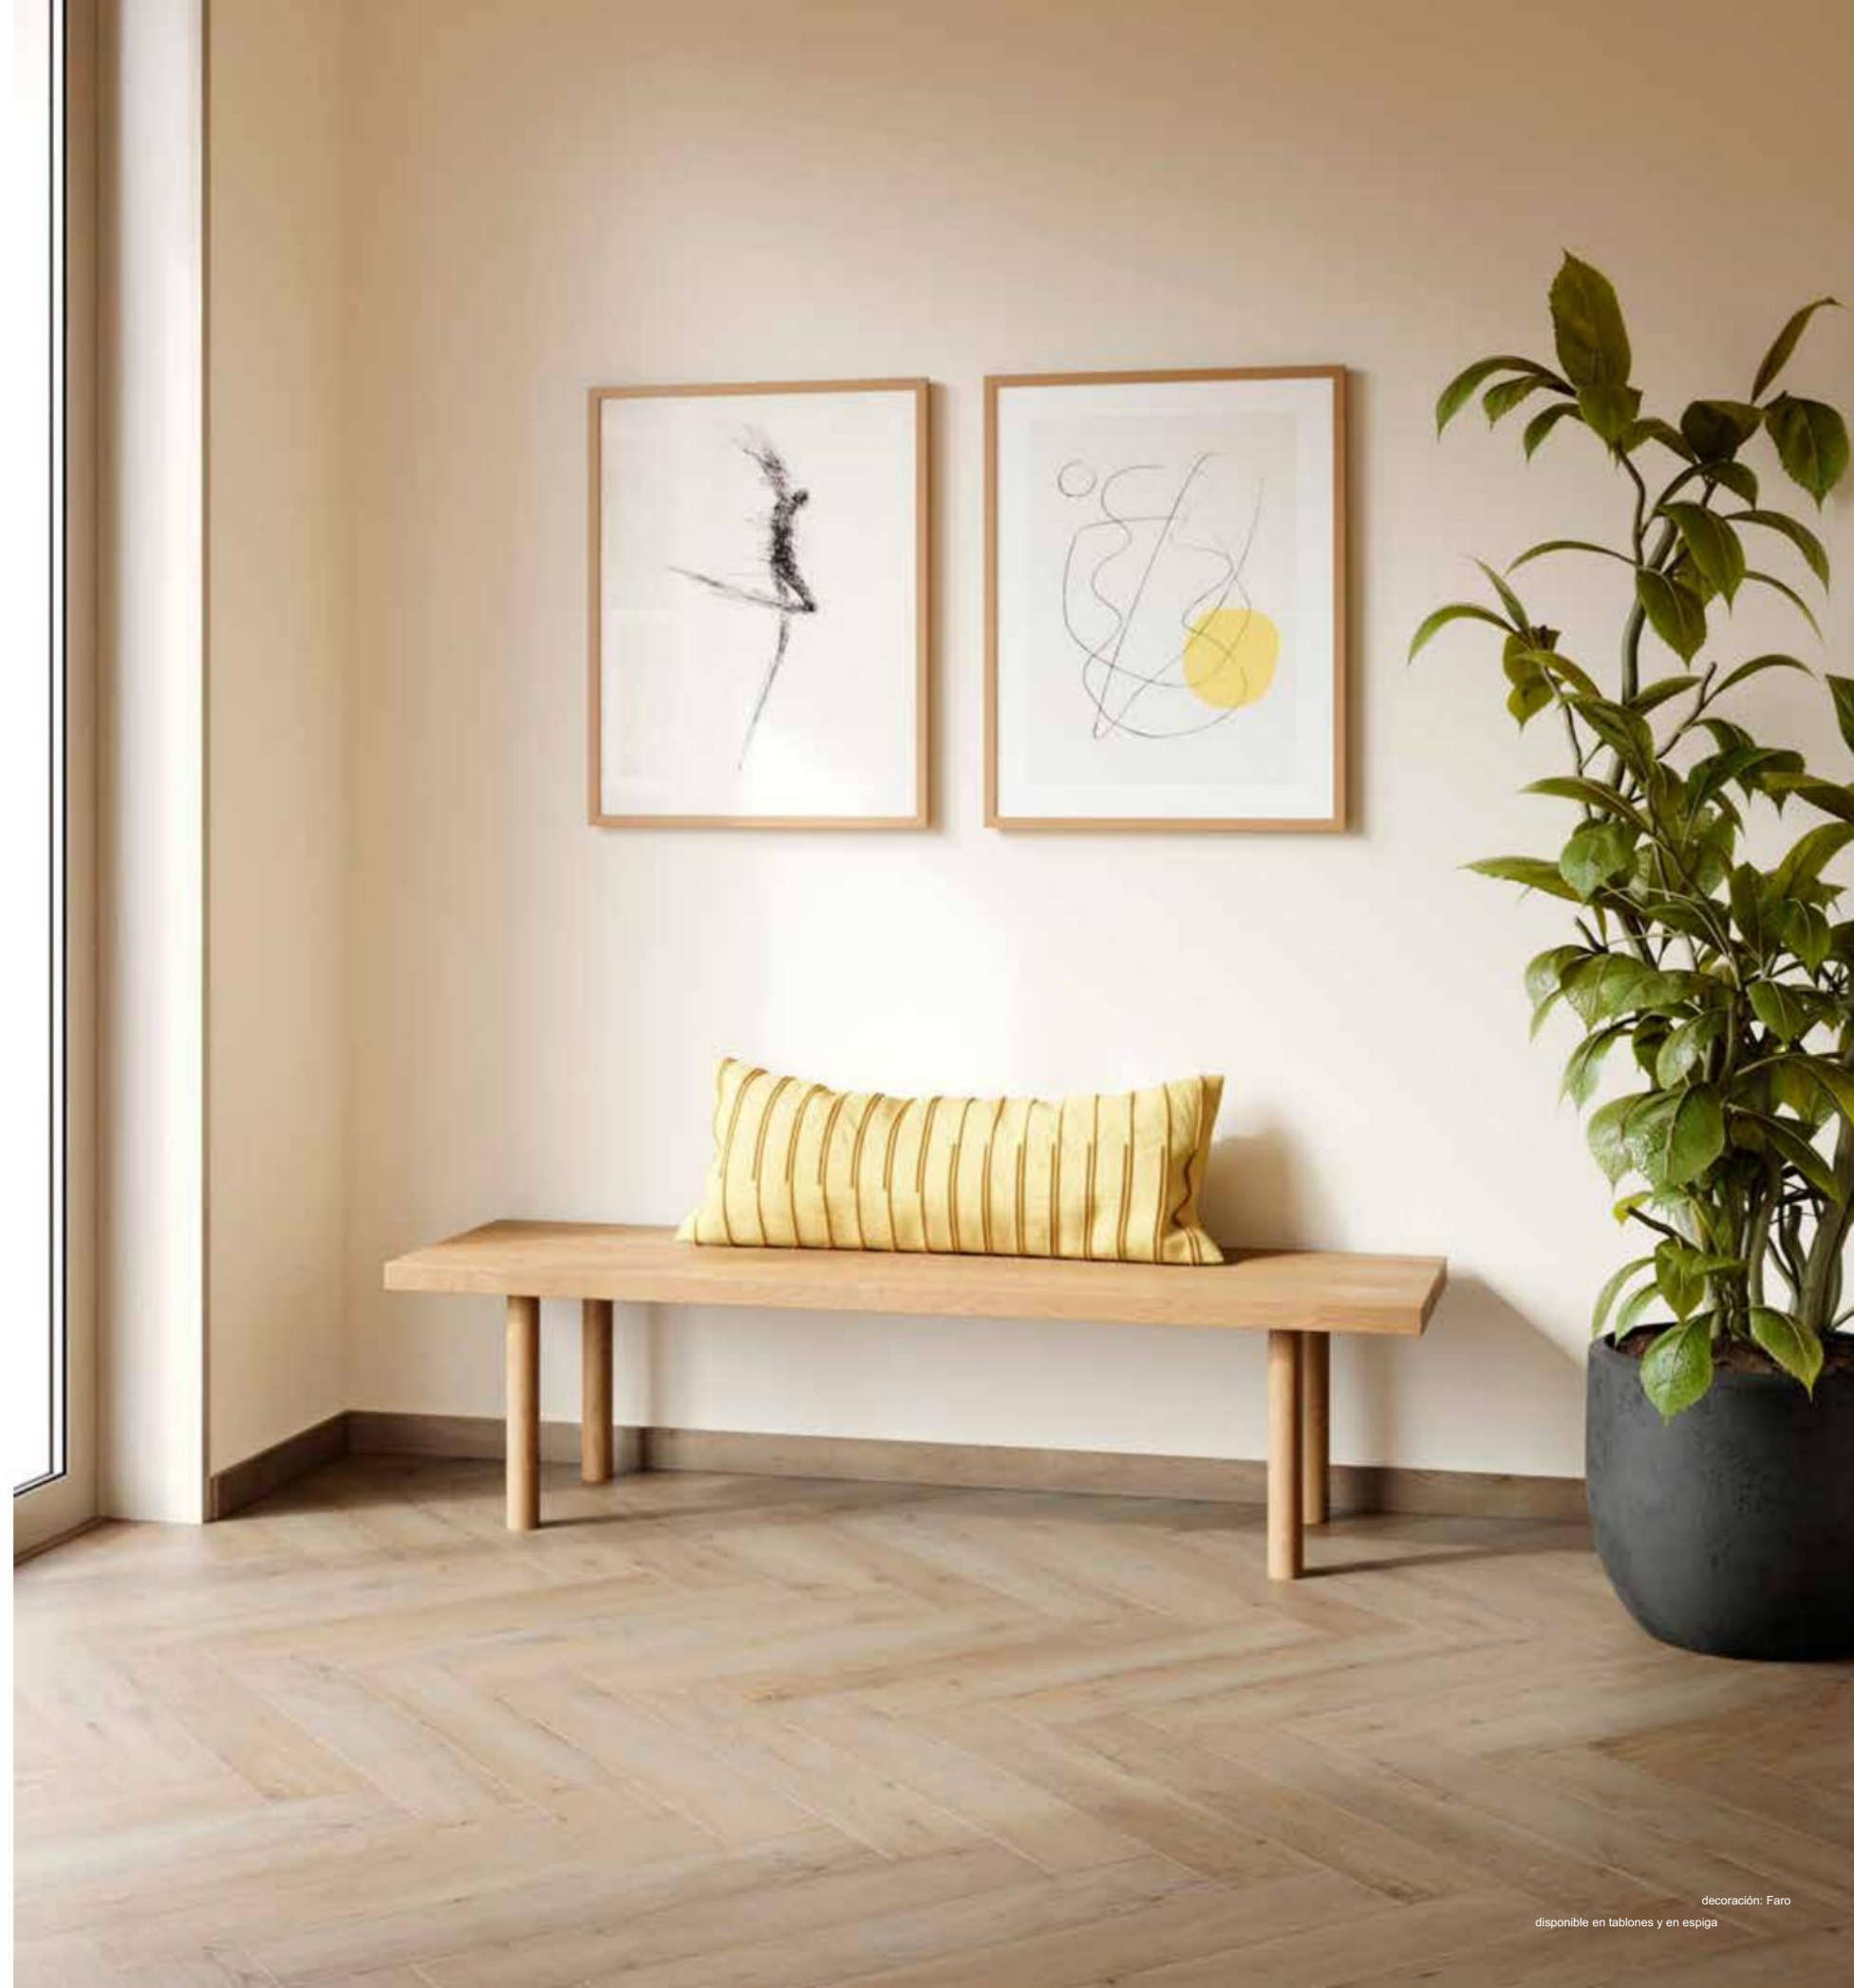

Resumen de accesorios.

Instalar.

Accesorios de fijación (para zócalos)	
clips	Pegamento
9310-0017	PEGAMENTO HP

Finalizar.

	Pareo			
	Zócalo	Perfil T		
	Longitud	2400 milímetros	1180 milímetros	900 milímetros
Ancho	12mm	36mm	36mm	
Altura	60mm	9,5mm	9,5mm	
Sorrento	63000009	63003585		
Monsanto	63003242	63003586		
orlando	63002993	63003587		
Oslo	63003097	63003588		
palermo	63002994	63003589		
Puerto	63003098	63003590		
El Cairo	63003240	63003591		
Faraón	63003241	63003592		
Delhi	63000234		63003593	
Bali	63003244		63003594	
Rimini	63003245		63003595	
fuji	63000241		63003596	

Blanco / Pintable					
Zócalos					Cuarto bocel
2400mm	2400mm	2400mm	2400mm	2400mm	
12mm	12mm	14mm	14mm	26mm	14mm
60mm	80mm	100 milímetros	110mm	110mm	14mm
63001756	63001776	9372-3045	9370-3045	63001781	63001736

	Aluminio			
	Zócalo	Perfil reductor	perfil final	
	Longitud	2000 milímetros	2000 milímetros	2000 milímetros
Ancho	34mm	38mm	24mm	
Altura	6,5mm	6,5mm	6,5mm	
Plata	63000576	63000573	63000579	
Bronce	63000578	63000575	63000581	
champán	63000577	63000574	63000580	

Mantener.

Limpiador	Protección de PU
63000772	63000773