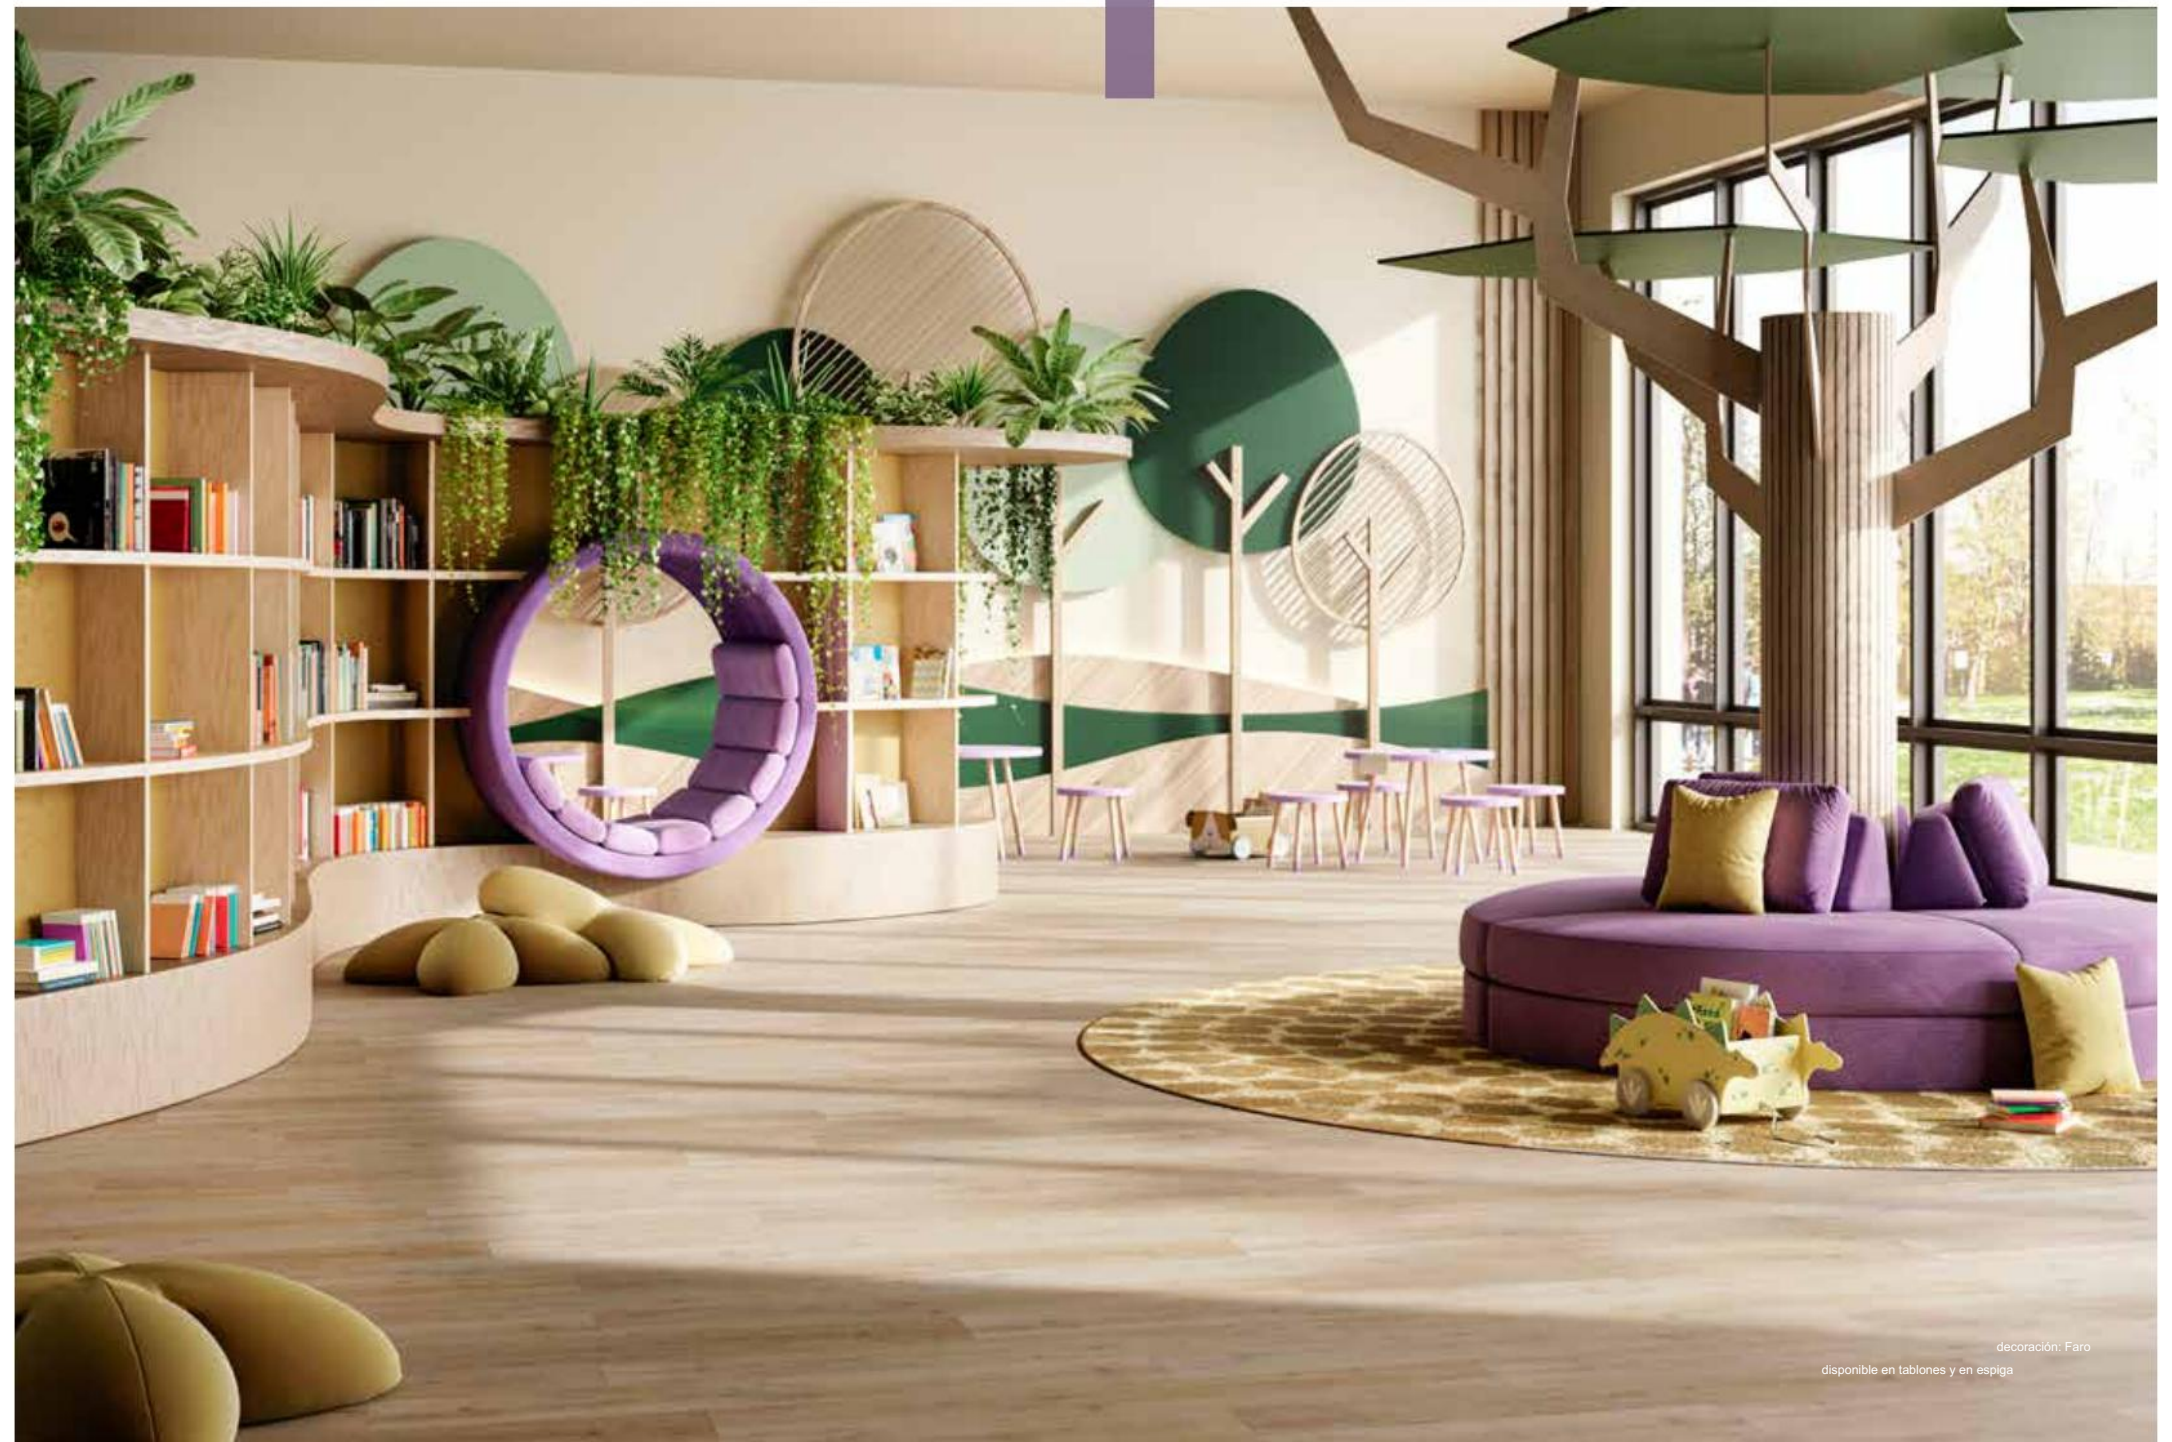

Momentos sin preocupaciones.

La vida real no siempre va según lo planeado.
Afortunadamente, algo de lo que no tendrás que preocuparte es el suelo.

Lamas y losetas vinílicas con núcleo rígido

Nuestras lamas y losetas vinílicas de la colección Zenn tienen un núcleo compuesto de piedra (también conocido como núcleo rígido). Estos suelos sin preocupaciones son impermeables, resistentes a los arañazos, muy estables y duraderos. En resumen, Zenn ofrece los beneficios de un suelo de vinilo tradicional con el aspecto relajante y auténtico de la naturaleza, integrándose perfectamente en cualquier interior y estilo de vida.

Completamente impermeable y resistente a las manchas.

¿Tuviste un momento torpe? No se preocupe, nuestros tableros y losas de vinilo son totalmente impermeables y capaces de soportar todo tipo de derrames. Además, son resistentes a los rayos UV, lo que significa que no te quedarán manchas solares, ¡así que deja que entre el sol!

Resistente a los arañazos

¿Se pregunta cómo resistirá su nuevo piso una gran cantidad de pisadas, sillas de oficina, patas de mascotas, juguetes, etc.? Alerta de spoiler: ¡con facilidad! Nuestros suelos Zenn son extremadamente resistentes a los arañazos gracias al uso de materiales de alta calidad.